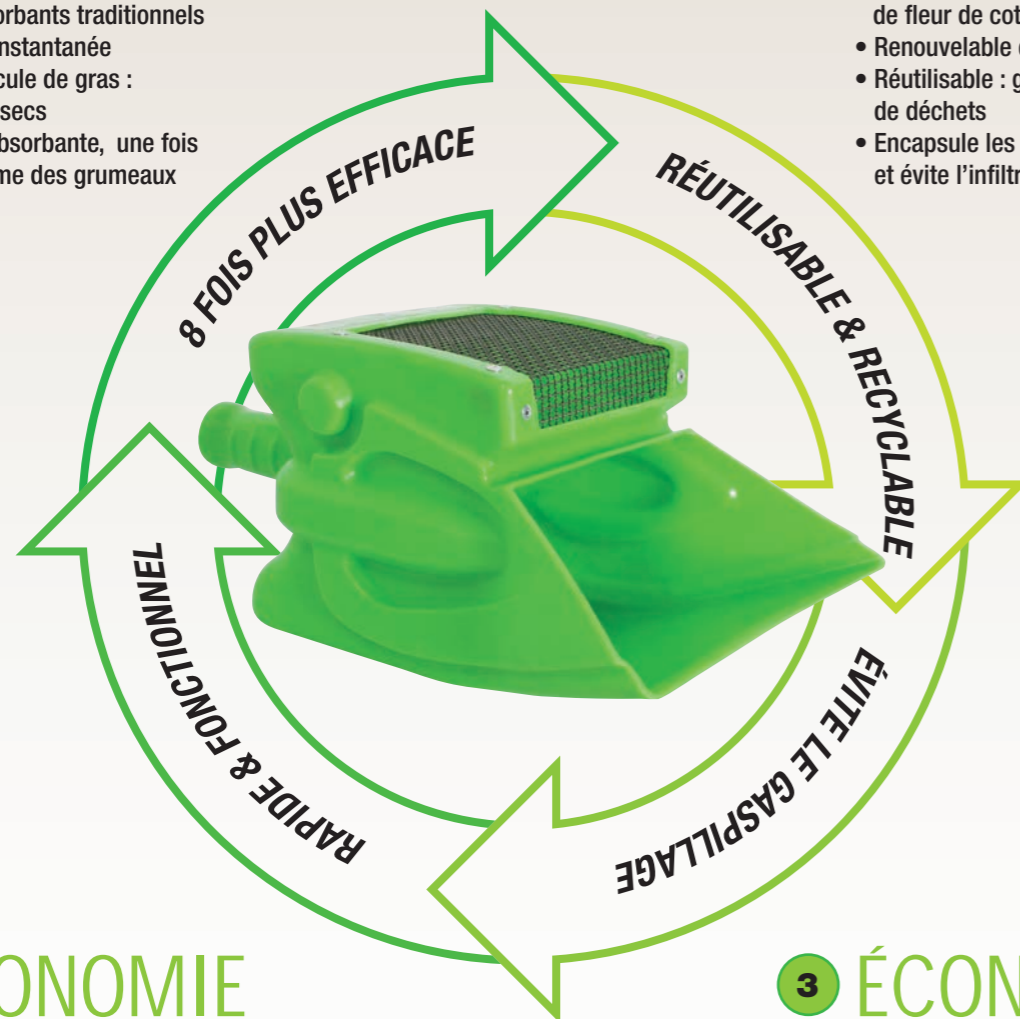

Twisty Pack®
Le Pack Recycleur d'Absorbant

4 bonnes raisons de choisir

Les + de notre solution

Twisty Pack®
Le Pack Recycleur d'Absorbant

1 EFFICACITÉ 8 FOIS PLUS EFFICACE

- Fibercan® absorbe 8 fois plus que les absorbants traditionnels
- Absorption instantanée
- Pas de pellicule de gras : sols sûrs et secs
- La poudre absorbante, une fois saturée, forme des grumeaux

2 ÉCOLOGIE RÉUTILISABLE & RECYCLABLE

- Absorbant naturel à base de fibre de fleur de coton
- Renouvelable et biodégradable
- Réutilisable : génère 8 fois moins de déchets
- Encapsule les hydrocarbures et évite l'infiltration dans le sol

4 ERGONOMIE RAPIDE & FONCTIONNEL

- Compact, c'est un kit d'intervention idéal
- Système tout en un : stocke, distribue, récupère et recycle Fibercan®
- Twisty Pack® vous apporte tous les outils pour une intervention rapide