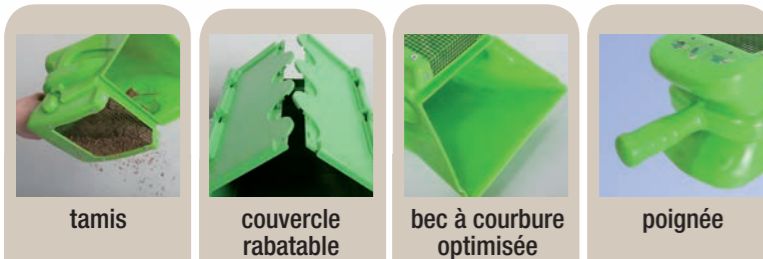

3 ÉCONOMIE ÉVITE LE GASPILLAGE

- Maîtrise des consommables : utilisation du produit à 100% de sa capacité grâce au tamisage

	Absorbant ordinaire	Twisty Pack®
Consommation	8 sacs	1 recharge
Déchets	8 sacs	1 sac
Retraitement	8 sacs	1 sac

= 8 fois plus d'économies