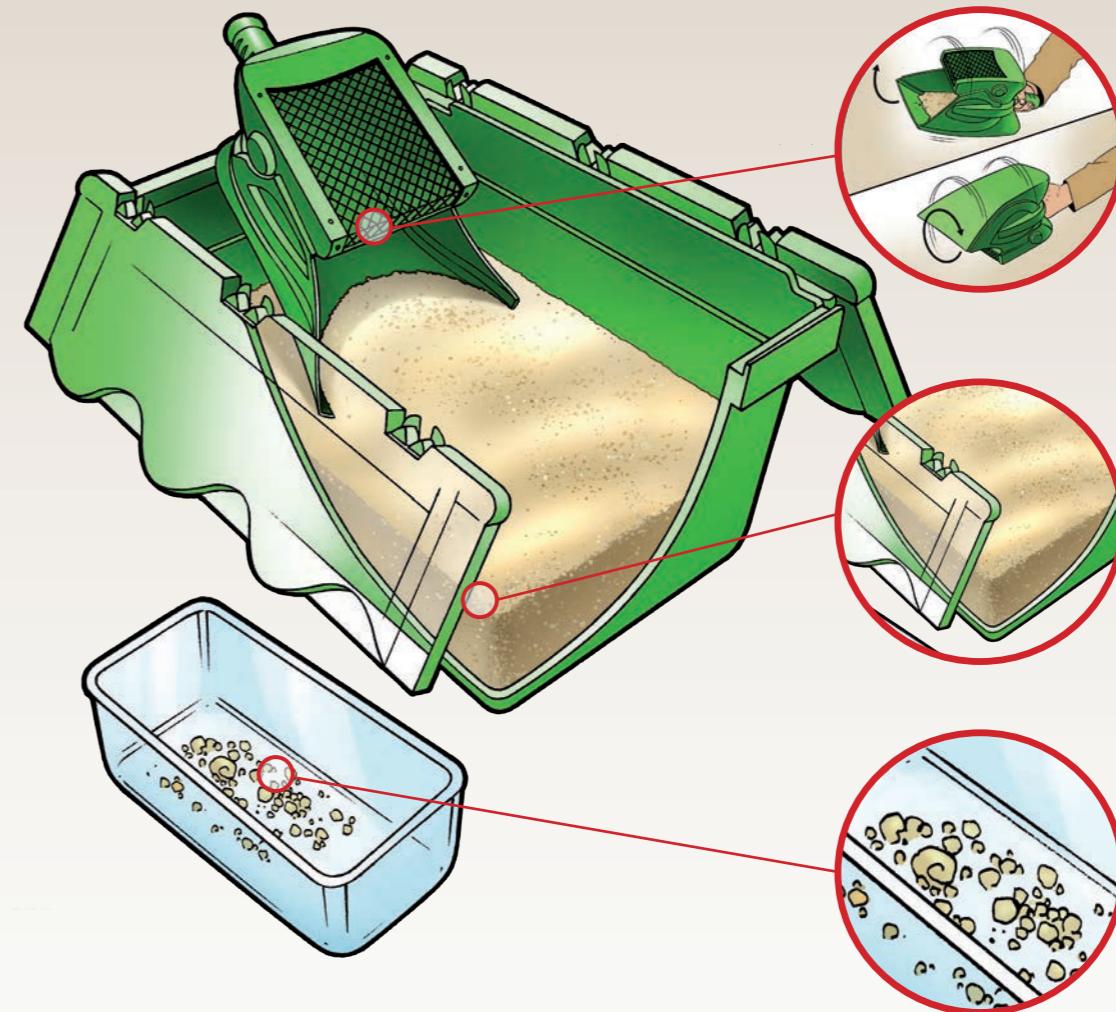

4 ERGONOMIE RAPIDE & FONCTIONNEL

- Compact, c'est un kit d'intervention idéal
- Système tout en un : stocke, distribue, récupère et recycle Fibercan®
- Twisty Pack® vous apporte tous les outils pour une intervention rapide

3 ÉCONOMIE ÉVITE LE GASPILLAGE

- Maîtrise des consommables : utilisation du produit à 100% de sa capacité grâce au tamisage

	Absorbant ordinaire	Twisty Pack®
Consommation	8 sacs	1 recharge
Déchets	8 sacs	1 sac
Retraitement	8 sacs	1 sac

= 8 fois plus d'économies

Principe d'utilisation

Le tamis récupère les grumeaux saturés alors que la poudre réutilisable retombe dans le bac de stockage. N'ayez pas peur de répandre beaucoup de Fibercan® puisque tout ce qui ne sera pas utilisé sera récupéré.